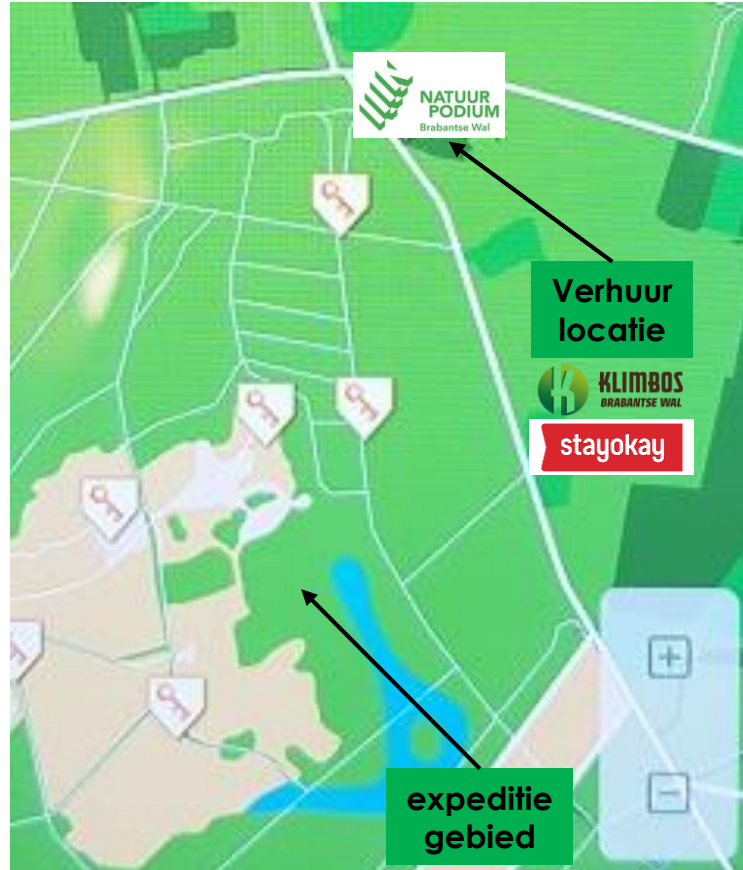

Neem jouw
schatkaart mee,
vind de 10 digitale
sleutels en kraak de
code van de kluis

GPS-speurtocht Op Expeditie *Lievensberg*

7,95 euro
per expeditie

(verhuurprijs voor
één apparaat)

Vooraf reserveren om teleurstelling te voorkomen

De GPS-speurtocht "Op Expeditie" is een product van Natuurpodium Brabantse Wal en beschikbaar in verschillende natuurgebieden.

Natuurpodium Brabantse Wal

Boslustweg 1, Bergen op Zoom
www.natuurpodium.nl, [facebook/natuurpodium](https://facebook.com/natuurpodium)
info@natuurpodium.nl, 0164-25.63.87

In samenwerking met Het Proces

Natuurpoort Lievensberg

Je kunt iedere dag van het jaar op expeditie. Soms zijn er speciale expedities met prijzen. Dat lees je op natuurpodium.nl of Facebook/Natuurpodium